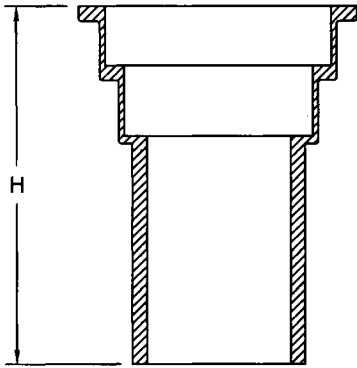

ITEM NUMBER	H (INCHES)
30012	12
30018	18
30024	24

SLIP TYPE
ADJUSTABLE

ITEM NUMBER	H - HEIGHT INCREASE
30210	1
30215	1-1/2
30220	2
30225	2-1/2
30230	3
30240	4
30260	6
30280	8
30300	10
30320	12

FIXED TYPE

ITEM NUMBER	H (INCHES)
32012	12
32018	18
32024	24

SCREW TYPE
ADJUSTABLE

VALVE BOX RISERS - FIXED & ADJUSTABLE