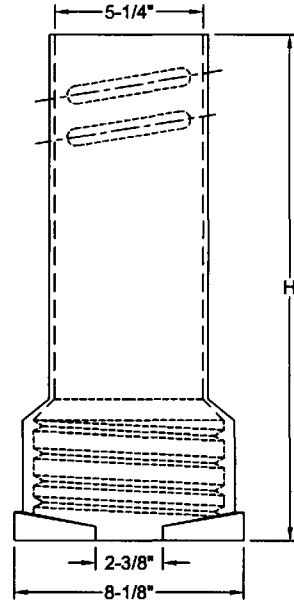

TOP W / BTM. FLANGE

TOP W / TOP FLANGE

ITEM NUMBER	DIMENSIONS IN INCHES		
	TOP	BOTTOM	RANGE
30461	10	15	20 - 24
30462	10	24	28 - 33
30562	16	24	28 - 38
30564	16	36	40 - 51
30664	26	36	40 - 61
30666	26	48	52 - 82
30668	26	60	63 - 83
30669	36	36	50 - 80

**VALVE BOXES, TWO PIECE**

SCREW TYPE

ITEM NUMBER	DIMENSIONS IN INCHES		
	TOP	BOTTOM	RANGE
340AA	10	14	27 - 31
340A0	16	18	33 - 42
340B0	16	24	39 - 49
340C0	16	30	45 - 54
340CC	16	36	51 - 60
340D0	26	30	45 - 66
340DD	26	36	51 - 72
340E0	16	48*	63 - 72
340F0	26	48*	63 - 84
340G0	26	60*	74 - 94

**VALVE BOXES, THREE PIECE**

SCREW TYPE

ITEM NUMBER	H (INCHES)
30012	12
30018	18
30024	24

SLIP TYPE  
ADJUSTABLE

ITEM NUMBER	H - HEIGHT INCREASE
30210	1
30215	1-1/2
30220	2
30225	2-1/2
30230	3
30240	4
30260	6
30280	8
30300	10
30320	12

FIXED TYPE

ITEM NUMBER	H (INCHES)
32012	12
32018	18
32024	24

SCREW TYPE  
ADJUSTABLE

**VALVE BOX RISERS - FIXED & ADJUSTABLE**

ITEM NUMBER	DIMENSIONS IN INCHES	
	LENGTH	EXTENSION
31014	18	14
31018	24	18
31024	30	24