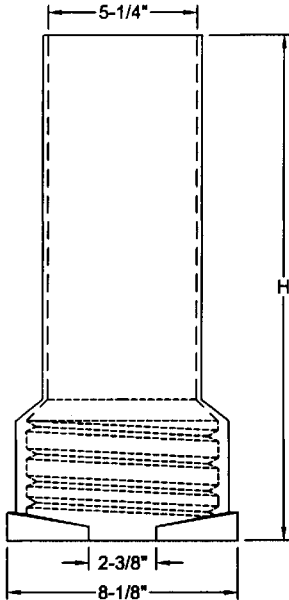

ITEM NUMBER	DIMENSIONS IN INCHES		
	TOP	BOTTOM	RANGE
30461	10	15	20 - 24
30462	10	24	28 - 33
30562	16	24	28 - 38
30564	16	36	40 - 51
30664	26	36	40 - 61
30666	26	48	52 - 82
30668	26	60	63 - 83
30669	36	36	50 - 80

**VALVE BOXES, TWO PIECE**

SCREW TYPE

ITEM NUMBER	DIMENSIONS IN INCHES		
	TOP	BOTTOM	RANGE
340AA	10	14	27 - 31
340A0	16	18	33 - 42
340B0	16	24	39 - 49
340C0	16	30	45 - 54
340CC	16	36	51 - 60
340D0	26	30	45 - 66
340DD	26	36	51 - 72
340E0	16	48*	63 - 72
340F0	26	48*	63 - 84
340G0	26	60*	74 - 94

**VALVE BOXES, THREE PIECE**

SCREW TYPE

ITEM NUMBER	H (INCHES)
30012	12
30018	18
30024	24

SLIP TYPE  
ADJUSTABLE

ITEM NUMBER	H - HEIGHT INCREASE
30210	1
30215	1-1/2
30220	2
30225	2-1/2
30230	3
30240	4
30260	6
30280	8
30300	10
30320	12

FIXED TYPE

ITEM NUMBER	H (INCHES)
32012	12
32018	18
32024	24

SCREW TYPE  
ADJUSTABLE

**VALVE BOX RISERS - FIXED & ADJUSTABLE**

ITEM NUMBER	DIMENSIONS IN INCHES	
	LENGTH	EXTENSION
31014	18	14
31018	24	18
31024	30	24