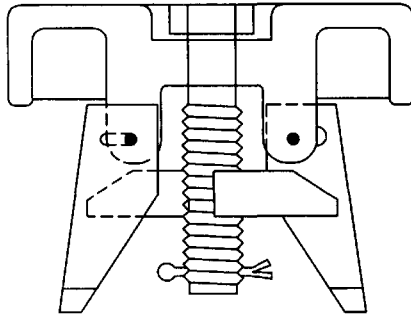

OUTER / OLD STYLE

ITEM # 36700