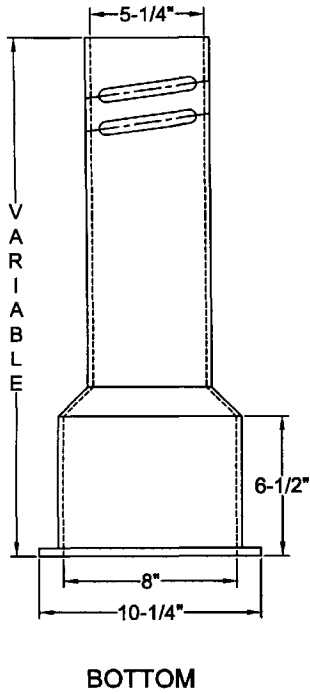

TOP W / BTM. FLANGE

TOP W / TOP FLANGE

ITEM NUMBER	DIMENSIONS IN INCHES		
	TOP	BOTTOM	RANGE
30461	10	15	20 - 24
30462	10	24	28 - 33
30562	16	24	28 - 38
30564	16	36	40 - 51
30664	26	36	40 - 61
30666	26	48	52 - 82
30668	26	60	63 - 83
30669	36	36	50 - 80

**VALVE BOXES, TWO PIECE**

SLIP TYPE

ITEM NUMBER	DIMENSIONS IN INCHES		
	TOP	BOTTOM	RANGE
32461	10	15	19 - 22
32462	10	24	27 - 32
32562	16	24	27 - 37
32563	16	30	33 - 43
32564	16	36	39 - 50
32662	26	30	36 - 52
32664	26	36	39 - 60
32666	26	48	51 - 71
32668	26	60	62 - 82