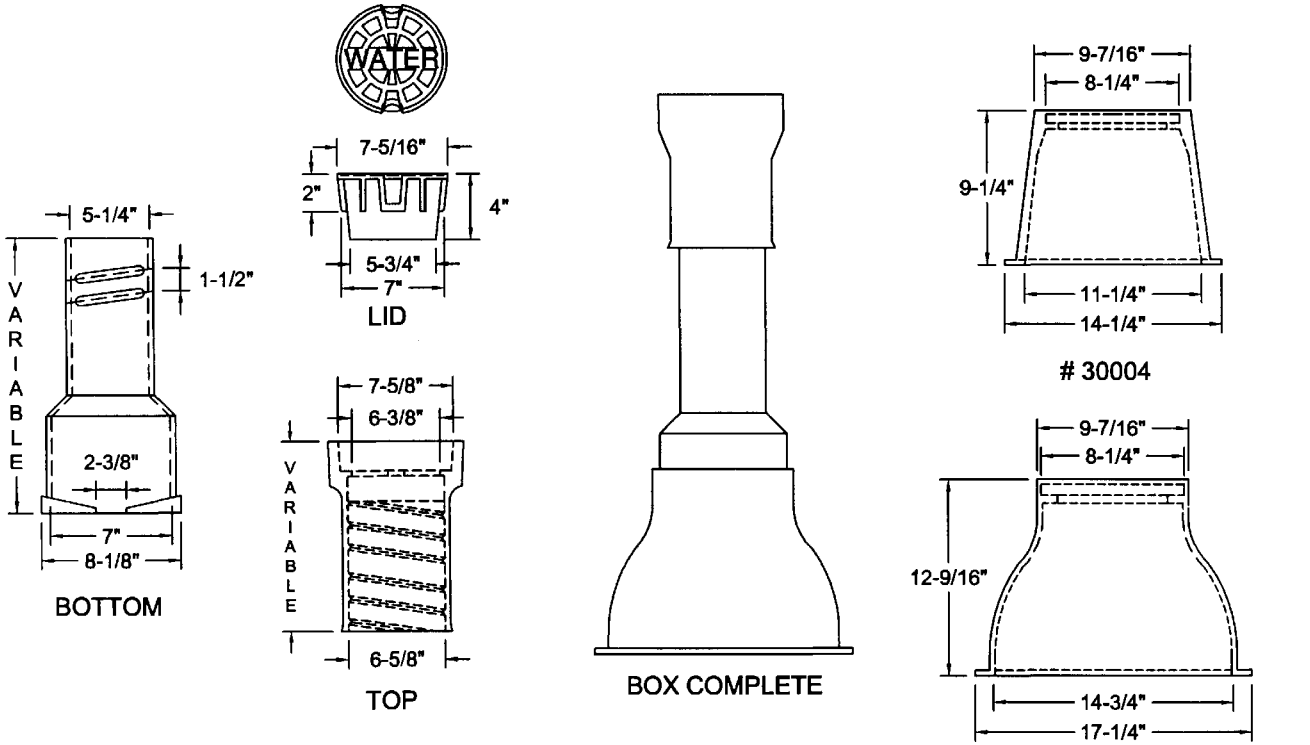

**VALVE BOXES, TWO PIECE**

SLIP TYPE

ITEM NUMBER	DIMENSIONS IN INCHES		
	TOP	BOTTOM	RANGE
32461	10	15	19 - 22
32462	10	24	27 - 32
32562	16	24	27 - 37
32563	16	30	33 - 43
32564	16	36	39 - 50
32662	26	30	36 - 52
32664	26	36	39 - 60
32666	26	48	51 - 71
32668	26	60	62 - 82

**VALVE BOXES, TWO PIECE**

SCREW TYPE

ITEM NUMBER	DIMENSIONS IN INCHES		
	TOP	BOTTOM	RANGE
340AA	10	14	27 - 31
340A0	16	18	33 - 42
340B0	16	24	39 - 49
340C0	16	30	45 - 54
340CC	16	36	51 - 60
340D0	26	30	45 - 66
340DD	26	36	51 - 72
340E0	16	48*	63 - 72
340F0	26	48*	63 - 84
340G0	26	60*	74 - 94