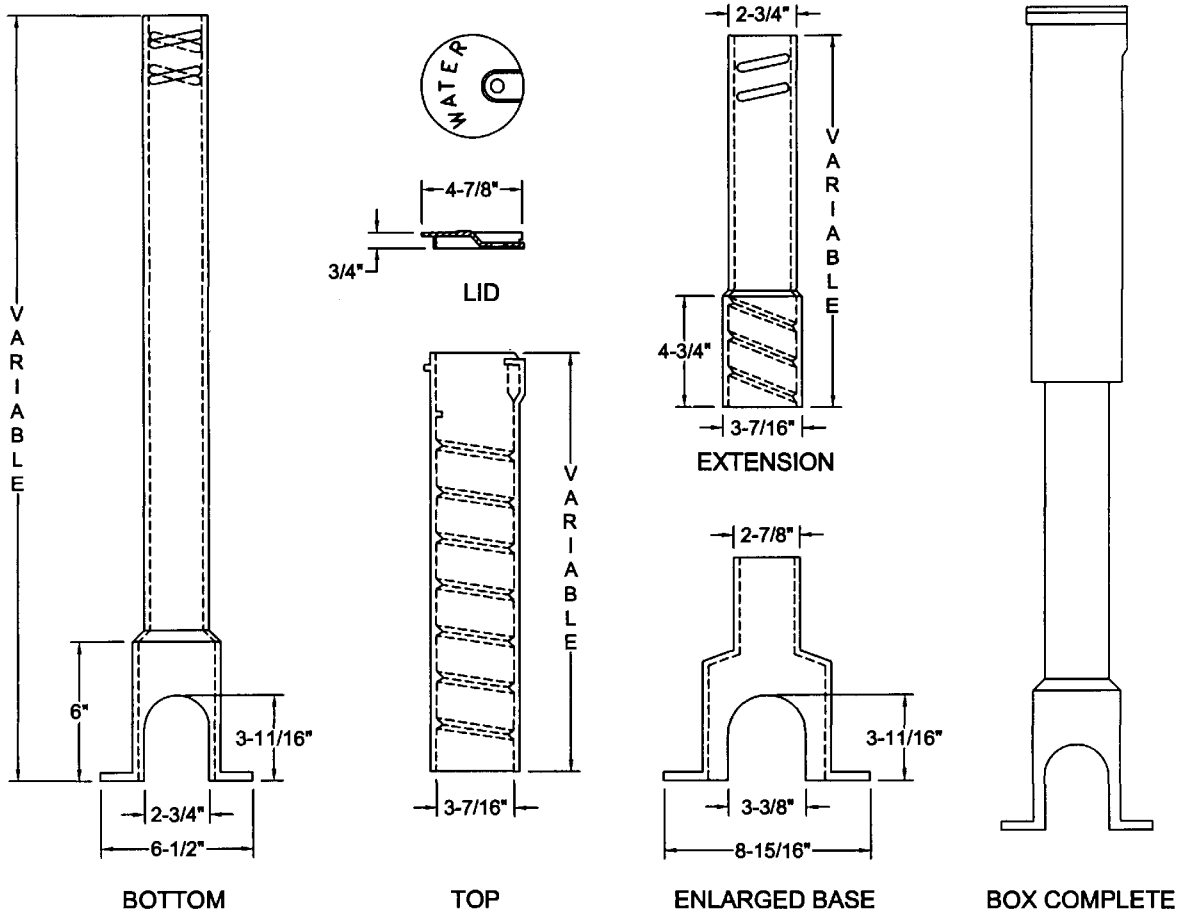

**ROADWAY BOXES**

SCREW TYPE

ITEM NUMBER	DIMENSIONS IN INCHES		
	TOP	BOTTOM	RANGE
36094E	25	39	42 - 60
36095E	25	47	41 - 64
36100E	25	60	54 - 72

EXTENSION	
ITEM NUMBER	RANGE
36151	9
36152	16
36153	28

ENLARGED BASE	HEIGHT INCREASE
36500	6

NOTE: LIDS ARE AVAILABLE MARKED WATER & SEWER. UNLESS SPECIFIED, LIDS MARKED "WATER" WILL BE SHIPPED.

**SERVICE BOXES**

SLIP TYPE

ITEM NUMBER	DIMENSIONS IN INCHES		
	TOP	BOTTOM	RANGE
37092D	18	27	30 - 42
37093D	18	33	36 - 48
37093E	24	33	36 - 54
37094E	24	39	42 - 60
37095E	30	39	41 - 64
37100E	24	50	54 - 72
37100F	30	50	54 - 78