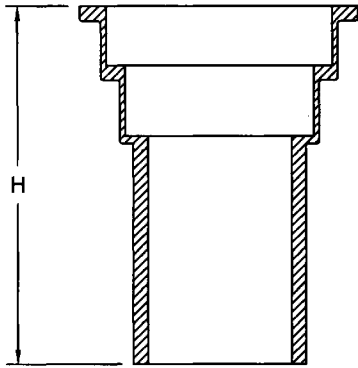

ITEM NUMBER	H (INCHES)
30012	12
30018	18
30024	24

SLIP TYPE
ADJUSTABLE

ITEM NUMBER	H - HEIGHT INCREASE
30210	1
30215	1-1/2
30220	2
30225	2-1/2
30230	3
30240	4
30260	6
30280	8
30300	10
30320	12

FIXED TYPE

ITEM NUMBER	H (INCHES)
32012	12
32018	18
32024	24

SCREW TYPE
ADJUSTABLE

VALVE BOX RISERS - FIXED & ADJUSTABLE