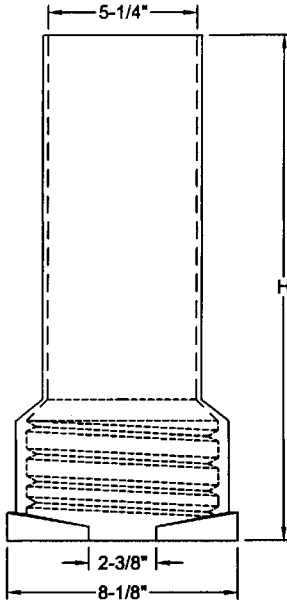

TOP W / BTM. FLANGE

TOP W / TOP FLANGE

ITEM NUMBER	DIMENSIONS IN INCHES		
	TOP	BOTTOM	RANGE
30461	10	15	20 - 24
30462	10	24	28 - 33
30562	16	24	28 - 38
30564	16	36	40 - 51
30664	26	36	40 - 61
30666	26	48	52 - 82
30668	26	60	63 - 83
30669	36	36	50 - 80

**VALVE BOXES, TWO PIECE**

SCREW TYPE

ITEM NUMBER	DIMENSIONS IN INCHES		
	TOP	BOTTOM	RANGE
340AA	10	14	27 - 31
340A0	16	18	33 - 42
340B0	16	24	39 - 49
340C0	16	30	45 - 54
340CC	16	36	51 - 60
340D0	26	30	45 - 66
340DD	26	36	51 - 72
340E0	16	48*	63 - 72
340F0	26	48*	63 - 84
340G0	26	60*	74 - 94

**VALVE BOXES, THREE PIECE**

SCREW TYPE

ITEM NUMBER	H (INCHES)
30012	12
30018	18
30024	24

SLIP TYPE  
ADJUSTABLE

ITEM NUMBER	H - HEIGHT INCREASE
30210	1
30215	1-1/2
30220	2
30225	2-1/2
30230	3
30240	4
30260	6
30280	8
30300	10
30320	12

FIXED TYPE

ITEM NUMBER	H (INCHES)
32012	12
32018	18
32024	24

SCREW TYPE  
ADJUSTABLE

**VALVE BOX RISERS - FIXED & ADJUSTABLE**

ITEM NUMBER	DIMENSIONS IN INCHES	
	LENGTH	EXTENSION
31014	18	14
31018	24	18
31024	30	24