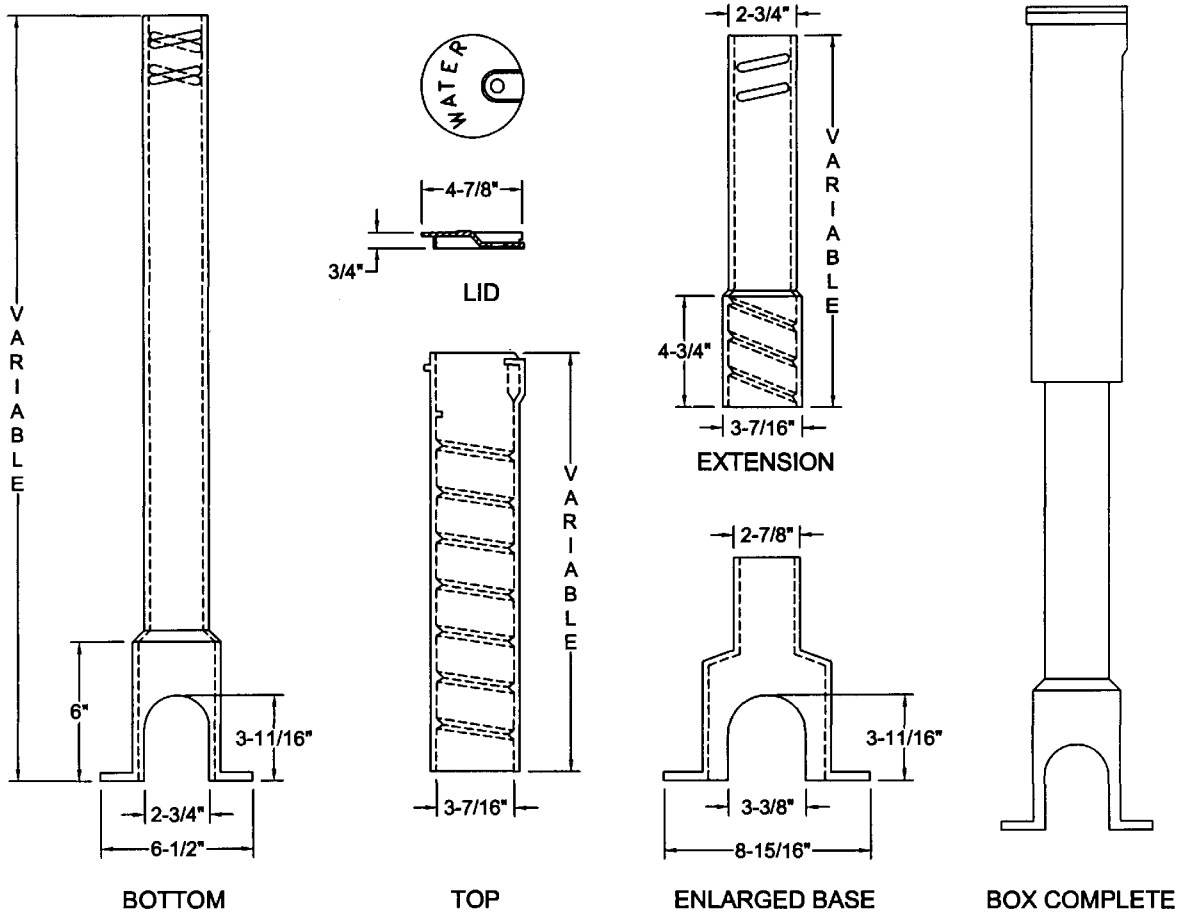

## ROADWAY BOXES

SCREW TYPE

ITEM NUMBER	DIMENSIONS IN INCHES		
	TOP	BOTTOM	RANGE
36094E	25	39	42 - 60
36095E	25	47	41 - 64
36100E	25	60	54 - 72

EXTENSION	
ITEM NUMBER	RANGE
36151	9
36152	16
36153	28

ENLARGED BASE	HEIGHT INCREASE
36500	6

NOTE: LIDS ARE AVAILABLE MARKED WATER & SEWER. UNLESS SPECIFIED, LIDS MARKED "WATER" WILL BE SHIPPED.

**SERVICE BOXES**

SLIP TYPE

ITEM NUMBER	DIMENSIONS IN INCHES		
	TOP	BOTTOM	RANGE
37092D	18	27	30 - 42
37093D	18	33	36 - 48
37093E	24	33	36 - 54
37094E	24	39	42 - 60
37095E	30	39	41 - 64
37100E	24	50	54 - 72
37100F	30	50	54 - 78