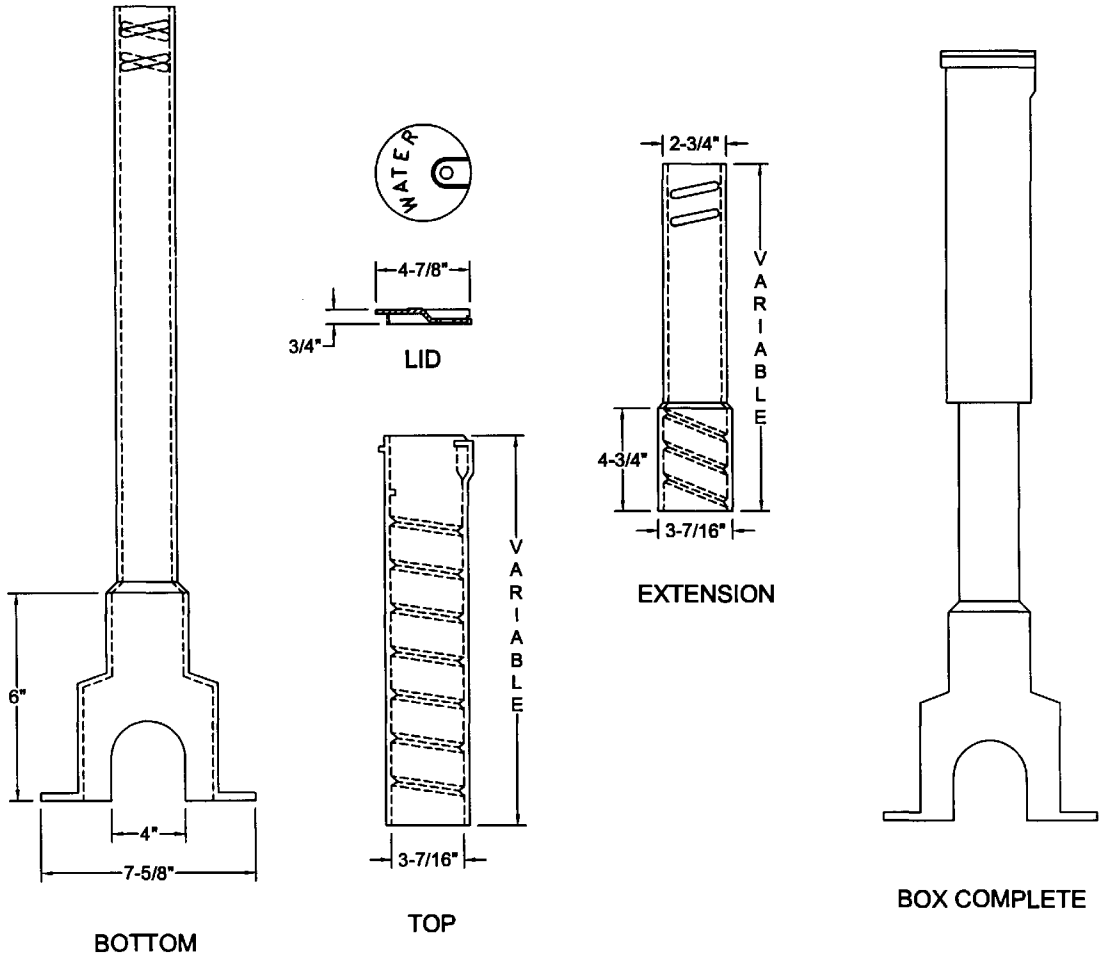

NOTE: LIDS ARE AVAILABLE MARKED WATER & SEWER. UNLESS SPECIFIED, LIDS MARKED "WATER" WILL BE SHIPPED.

**SERVICE BOXES**

SLIP TYPE

ITEM NUMBER	DIMENSIONS IN INCHES		
	TOP	BOTTOM	RANGE
37092D	18	27	30 - 42
37093D	18	33	36 - 48
37093E	24	33	36 - 54
37094E	24	39	42 - 60
37095E	30	39	41 - 64
37100E	24	50	54 - 72
37100F	30	50	54 - 78

**SERVICE BOXES**

SCREW TYPE

ITEM NUMBER	DIMENSIONS IN INCHES		
	TOP	BOTTOM	RANGE
38093E	18	39	36 - 54
38094E	24	39	42 - 60
38095E	30	39	41 - 64

EXTENSION	
ITEM NO.	RANGE
37151	9
37152	16
37153	28
37154	30