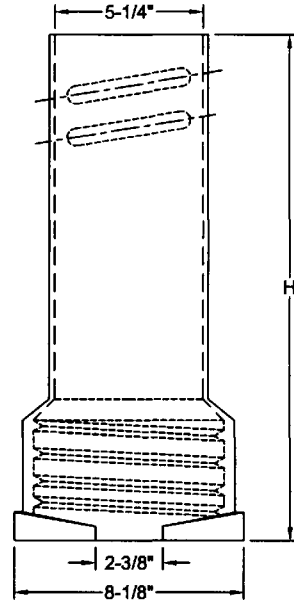

ITEM NUMBER	DIMENSIONS IN INCHES		
	TOP	BOTTOM	RANGE
30461	10	15	20 - 24
30462	10	24	28 - 33
30562	16	24	28 - 38
30564	16	36	40 - 51
30664	26	36	40 - 61
30666	26	48	52 - 82
30668	26	60	63 - 83
30669	36	36	50 - 80

**VALVE BOXES, TWO PIECE**

SCREW TYPE

ITEM NUMBER	DIMENSIONS IN INCHES		
	TOP	BOTTOM	RANGE
340AA	10	14	27 - 31
340A0	16	18	33 - 42
340B0	16	24	39 - 49
340C0	16	30	45 - 54
340CC	16	36	51 - 60
340D0	26	30	45 - 66
340DD	26	36	51 - 72
340E0	16	48*	63 - 72
340F0	26	48*	63 - 84
340G0	26	60*	74 - 94

**VALVE BOXES, THREE PIECE**

SCREW TYPE

ITEM NUMBER	H (INCHES)
30012	12
30018	18
30024	24

SLIP TYPE  
ADJUSTABLE

ITEM NUMBER	H - HEIGHT INCREASE
30210	1
30215	1-1/2
30220	2
30225	2-1/2
30230	3
30240	4
30260	6
30280	8
30300	10
30320	12

FIXED TYPE

ITEM NUMBER	H (INCHES)
32012	12
32018	18
32024	24

SCREW TYPE  
ADJUSTABLE

**VALVE BOX RISERS - FIXED & ADJUSTABLE**

ITEM NUMBER	DIMENSIONS IN INCHES	
	LENGTH	EXTENSION
31014	18	14
31018	24	18
31024	30	24