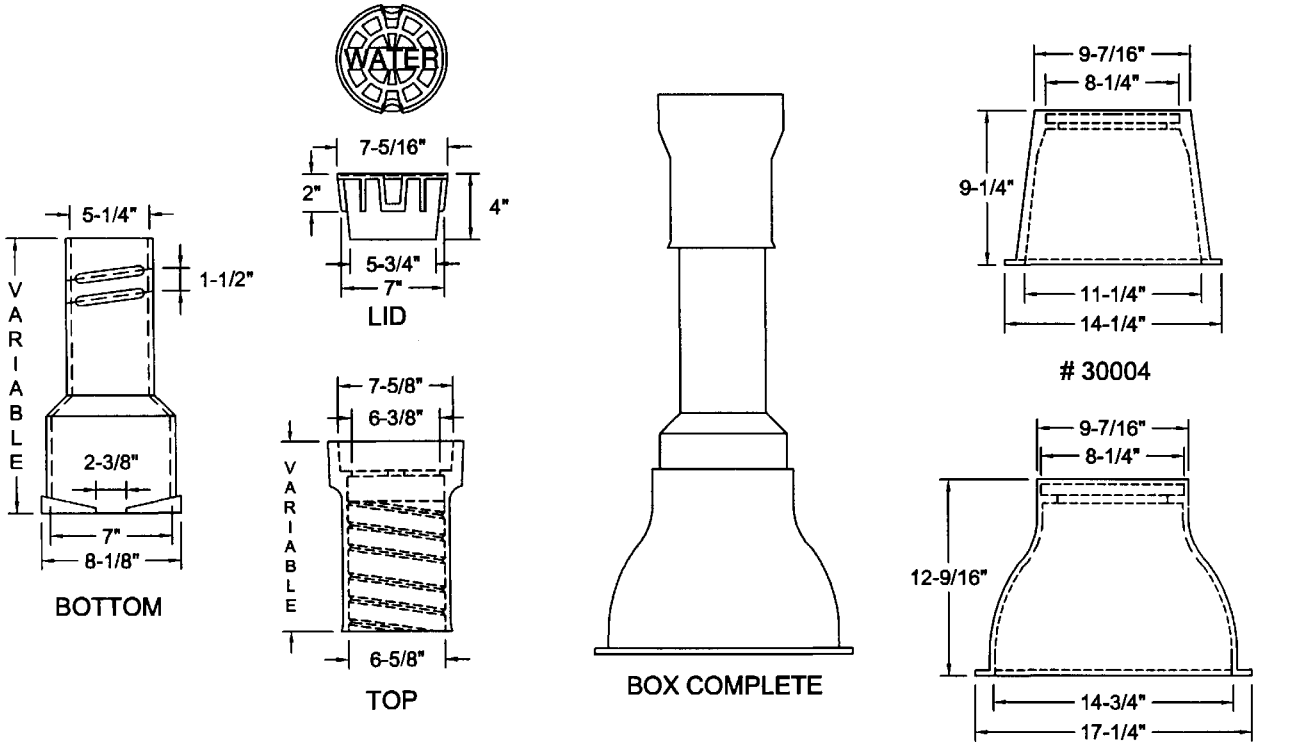

ITEM NUMBER	DIMENSIONS IN INCHES		
	TOP	BOTTOM	RANGE
30461	10	15	20 - 24
30462	10	24	28 - 33
30562	16	24	28 - 38
30564	16	36	40 - 51
30664	26	36	40 - 61
30666	26	48	52 - 82
30668	26	60	63 - 83
30669	36	36	50 - 80

**VALVE BOXES, TWO PIECE**

SLIP TYPE

ITEM NUMBER	DIMENSIONS IN INCHES		
	TOP	BOTTOM	RANGE
32461	10	15	19 - 22
32462	10	24	27 - 32
32562	16	24	27 - 37
32563	16	30	33 - 43
32564	16	36	39 - 50
32662	26	30	36 - 52
32664	26	36	39 - 60
32666	26	48	51 - 71
32668	26	60	62 - 82

**VALVE BOXES, TWO PIECE**

SCREW TYPE

ITEM NUMBER	DIMENSIONS IN INCHES		
	TOP	BOTTOM	RANGE
340AA	10	14	27 - 31
340A0	16	18	33 - 42
340B0	16	24	39 - 49
340C0	16	30	45 - 54
340CC	16	36	51 - 60
340D0	26	30	45 - 66
340DD	26	36	51 - 72
340E0	16	48*	63 - 72
340F0	26	48*	63 - 84
340G0	26	60*	74 - 94