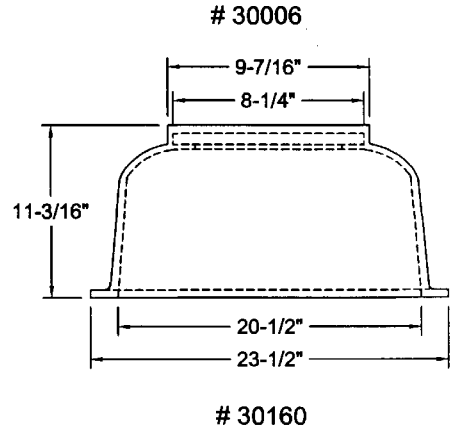

TOP W / BTM. FLANGE

TOP W / TOP FLANGE

ITEM NUMBER	DIMENSIONS IN INCHES		
	TOP	BOTTOM	RANGE
30461	10	15	20 - 24
30462	10	24	28 - 33
30562	16	24	28 - 38
30564	16	36	40 - 51
30664	26	36	40 - 61
30666	26	48	52 - 82
30668	26	60	63 - 83
30669	36	36	50 - 80

**VALVE BOXES, TWO PIECE**

SLIP TYPE

ITEM NUMBER	DIMENSIONS IN INCHES		
	TOP	BOTTOM	RANGE
32461	10	15	19 - 22
32462	10	24	27 - 32
32562	16	24	27 - 37
32563	16	30	33 - 43
32564	16	36	39 - 50
32662	26	30	36 - 52
32664	26	36	39 - 60
32666	26	48	51 - 71
32668	26	60	62 - 82

**VALVE BOXES, TWO PIECE**

SCREW TYPE

ITEM NUMBER	DIMENSIONS IN INCHES		
	TOP	BOTTOM	RANGE
340AA	10	14	27 - 31
340A0	16	18	33 - 42
340B0	16	24	39 - 49
340C0	16	30	45 - 54
340CC	16	36	51 - 60
340D0	26	30	45 - 66
340DD	26	36	51 - 72
340E0	16	48*	63 - 72
340F0	26	48*	63 - 84
340G0	26	60*	74 - 94