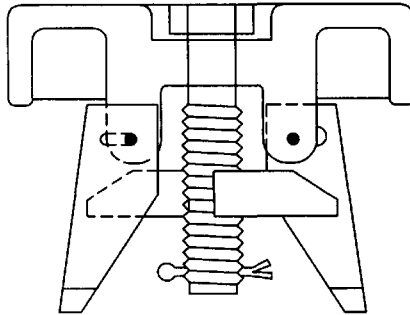

OUTER / OLD STYLE

ITEM # 36700