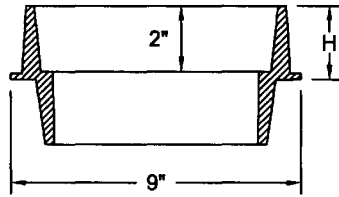

ITEM NUMBER	H (INCHES)
30012	12
30018	18
30024	24

SLIP TYPE
ADJUSTABLE

ITEM NUMBER	H - HEIGHT INCREASE
30210	1
30215	1-1/2
30220	2
30225	2-1/2
30230	3
30240	4
30260	6
30280	8
30300	10
30320	12

FIXED TYPE

ITEM NUMBER	H (INCHES)
32012	12
32018	18
32024	24

SCREW TYPE
ADJUSTABLE

VALVE BOX RISERS - FIXED & ADJUSTABLE