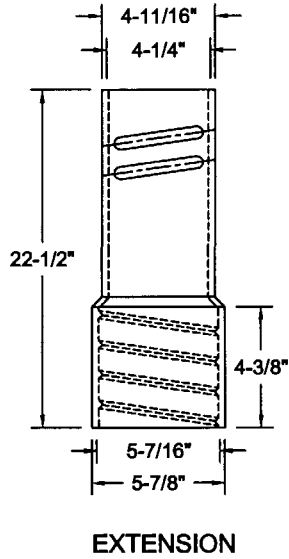

TOP W / BTM. FLANGE

TOP W / TOP FLANGE

ITEM NUMBER	DIMENSIONS IN INCHES		
	TOP	BOTTOM	RANGE
30461	10	15	20 - 24
30462	10	24	28 - 33
30562	16	24	28 - 38
30564	16	36	40 - 51
30664	26	36	40 - 61
30666	26	48	52 - 82
30668	26	60	63 - 83
30669	36	36	50 - 80

**ADJUSTABLE PIONEER STYLE ADAPTERS**

SUITABLE FOR VALVE & ROADWAY BOXES

VALVE BOX LIDS

ITEM NO. VBLID

ITEM NUMBER	DIMENSIONS IN INCHES		
	TOP	BOTTOM	RANGE
38145R	18	44	49 - 62

RISER	
ITEM NUMBER	RANGE
39009	2 - 6

NOTE: LIDS ARE AVAILABLE MARKED WATER & SEWER. UNLESS SPECIFIED, LIDS MARKED "WATER" WILL BE SHIPPED.

**ROADWAY BOXES**

SLIP TYPE

ITEM NUMBER	DIMENSIONS IN INCHES			
	TOP	BOTTOM	EXTN.	RANGE
39143R	18	34	-	36 - 48
39144R	18	34	#39049	42 - 62
39145R	18	44	-	49 - 62