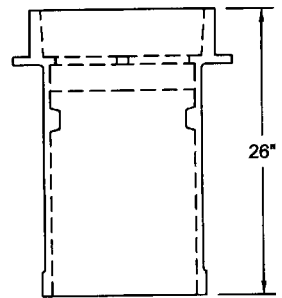

TOP W / BTM. FLANGE

TOP W / TOP FLANGE

ITEM NUMBER	DIMENSIONS IN INCHES		
	TOP	BOTTOM	RANGE
30461	10	15	20 - 24
30462	10	24	28 - 33
30562	16	24	28 - 38
30564	16	36	40 - 51
30664	26	36	40 - 61
30666	26	48	52 - 82
30668	26	60	63 - 83
30669	36	36	50 - 80

**VALVE BOXES, TWO PIECE**

SLIP TYPE

ITEM NUMBER	DIMENSIONS IN INCHES		
	TOP	BOTTOM	RANGE
32461	10	15	19 - 22
32462	10	24	27 - 32
32562	16	24	27 - 37
32563	16	30	33 - 43
32564	16	36	39 - 50
32662	26	30	36 - 52
32664	26	36	39 - 60
32666	26	48	51 - 71
32668	26	60	62 - 82