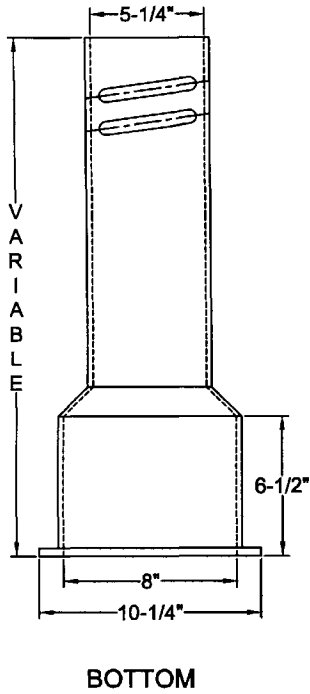

ITEM NUMBER	DIMENSIONS IN INCHES		
	TOP	BOTTOM	RANGE
30461	10	15	20 - 24
30462	10	24	28 - 33
30562	16	24	28 - 38
30564	16	36	40 - 51
30664	26	36	40 - 61
30666	26	48	52 - 82
30668	26	60	63 - 83
30669	36	36	50 - 80

**VALVE BOXES, TWO PIECE**

SLIP TYPE

ITEM NUMBER	DIMENSIONS IN INCHES		
	TOP	BOTTOM	RANGE
32461	10	15	19 - 22
32462	10	24	27 - 32
32562	16	24	27 - 37
32563	16	30	33 - 43
32564	16	36	39 - 50
32662	26	30	36 - 52
32664	26	36	39 - 60
32666	26	48	51 - 71
32668	26	60	62 - 82